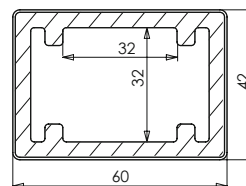

EINDKAP

42 X 60 mm
Set met 24 stuks
42 x 145 mm
Set met 6 stuks

TEAK CEDAR

Art.2929 Art.2930

Art.2931 Art.2932

STABILISERINGSLIJST

30 x 30 x 2 mm x 3.85 m
Art.2935

! Brise-Soleil mag alleen worden gebruikt in combinatie met een geschikte stabilisatielijst.