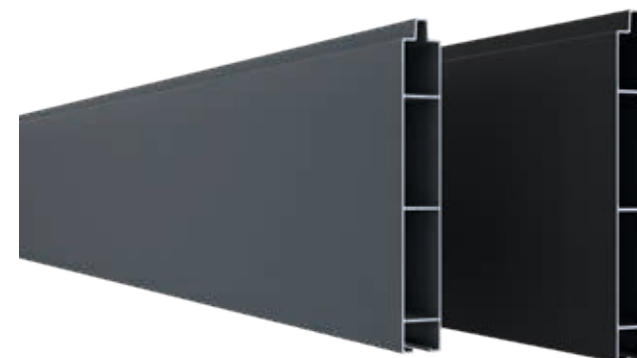

21 x 160 x 1780 mm
(WB 150 mm)

¹ Artikelnummer - Fence board

² Artikelnummer - Compleet scherm
(12 x Fence board incl. start-topprofielen en connectoren,
zonder palen en stabilisatijstjen)