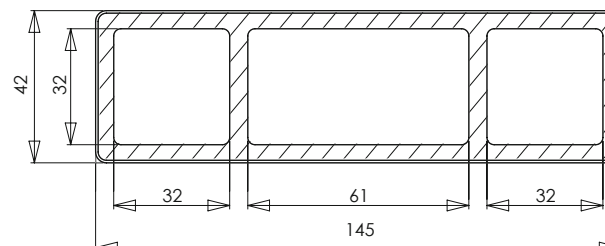

EINDKAP

42 X 60 mm
Set met 24 stuks
42 x 145 mm
Set met 6 stuks

TEAK CEDAR

Art.2929 Art.2930

Art.2931 Art.2932

STABILISERINGSLIJST

30 x 30 x 2 mm x 3.85 m
Art.2935

! Brise-Soleil mag alleen worden gebruikt in combinatie met een geschikte stabilisatielijst.