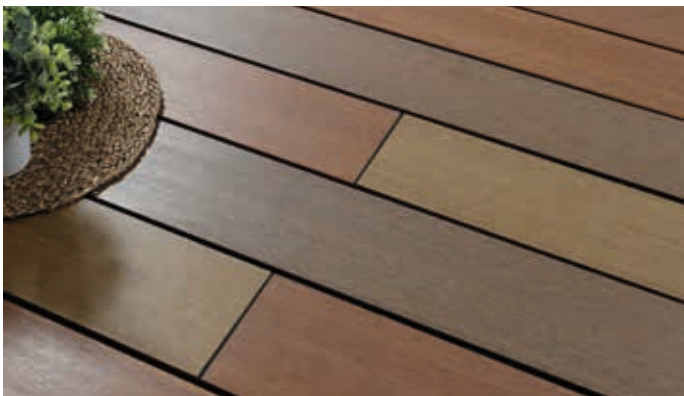

TERRASPLANKEN

PREMIUM _____	08
HARMONY _____	12
VINTAGE _____	14
EXOTICS _____	16
CLIPS & SCHROEVEN COBRA _____	18