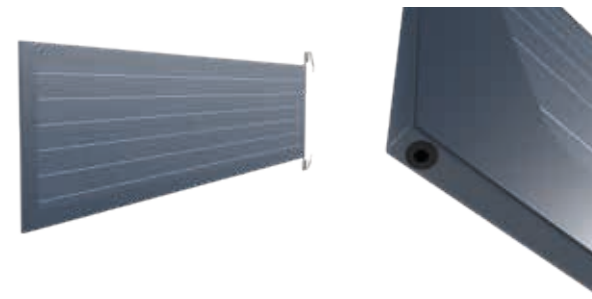

**MATGLAS INZETSTUK**H30cm Art.2535
H45cm Art.2536

HELIOS

Haal energie uit
uw eigen tuin

Met de HELIOS modules, voorzien van zonnecollectoren, presenteert Fiberdeck® een belangrijke innovatie voor omheiningen en tuinschermen. U kunt ze tot zonnemodules combineren om zo energie op te wekken in uw eigen tuin. De zonnestralen worden door een unieke techniek verticaal opgevangen. Dankzij een innovatieve montagemethode zijn de kabels onzichtbaar.

Fiberdeck®

ALU DECOPANELEN

BOSTON

Actuele prijzen

SOLARMODULE HELIOS

179 x 42,6 cm
Art.2851

Actuele prijzen

POORTFRAMES

De poort bestaat uit een aluminium frame dat kan worden gevuld met panelen, waardoor u uw poort kan afstemmen op uw BOSTON tuinscherm. Het horizontale kaderprofiel van de poort kan gemakkelijk worden ingekort en de poortbreedte past 100% in het BOSTON scherm.

Er zijn twee poortframes beschikbaar met een maximale breedte van 980 mm of 1200 mm. Deze veelzijdige frames kunnen zowel links- als rechtsdraaiend worden geïnstalleerd. Het slot is al in het frame geïntegreerd. Het BOSTON-poortbeslag bevat een korte aanslaglijst met een aanpasbare sluitplaat, twee klinken, een cilinderslot (met twee sleutels) en een grond- en paalbeugel.