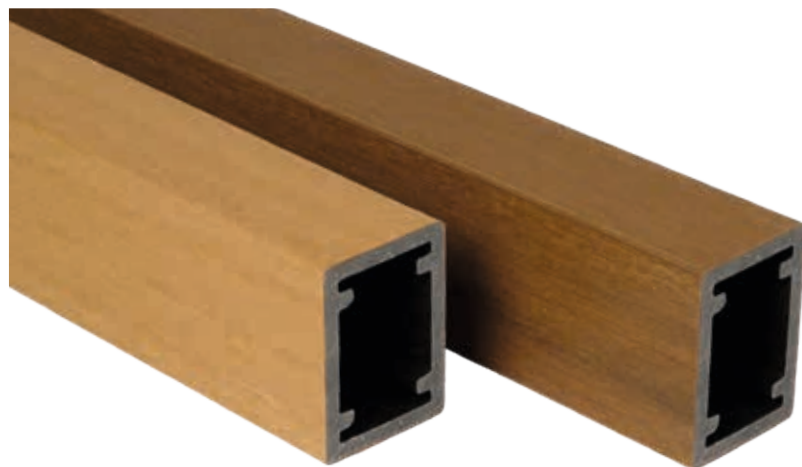

De BRISE-SOLEIL zonweringselementen zijn vervaardigd uit hoogwaardig houtkunststofcomposiet (WPC). Door de onderlinge afstand te variëren, creëert u een persoonlijke gevel of afzetting, die tevens bescherming biedt tegen de zon.