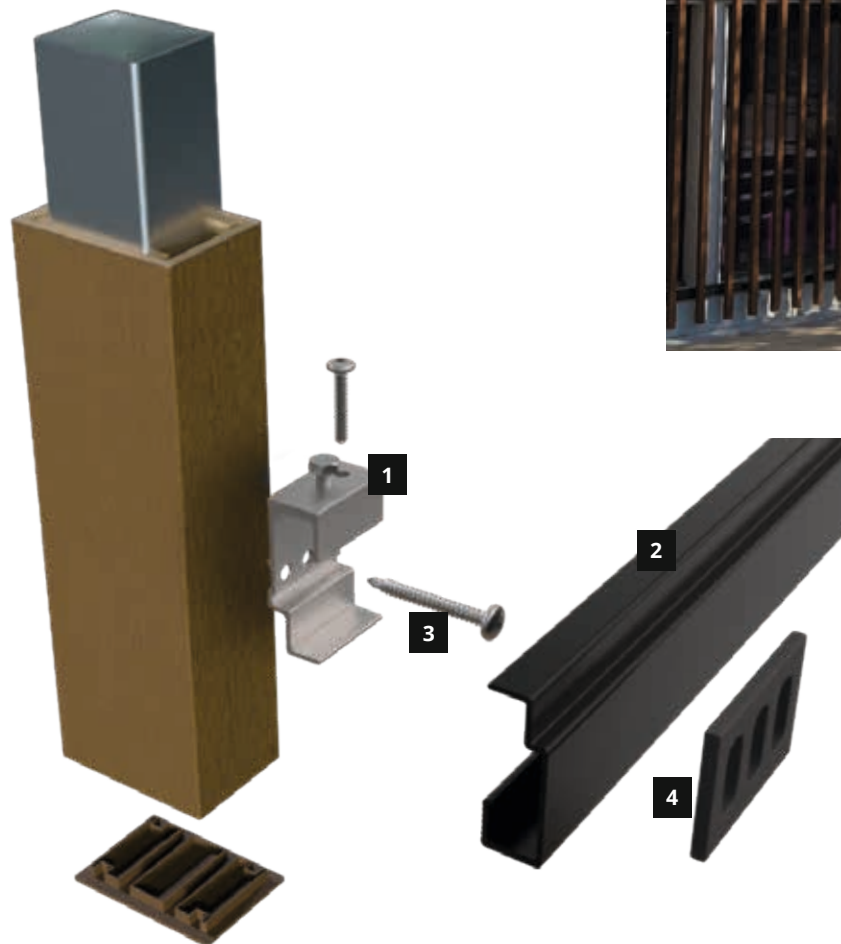

Gewicht per m1	1.25 kg
Totale breedte	60 mm
Totale hoogte	42 mm
Lengte	3.90 m

Gewicht per m1	2.90 kg
Totale breedte	145 mm
Totale hoogte	42 mm
Lengte	3.90 m

TOEPASSING

BRISE-SOLEIL

BEVESTIGING MET RAIL

BEVESTIGING MET CLIP

1 CLIP ALU
verstelbaar
Art.2625

3 SCHROEVEN A2
RVS, zelfborend
set met 50 stuks
Art.2628 - 5,5 x 32 mm
Art.2933 - 5,5 x 50 mm

2 RAIL
KX-3000 RAL9005,
lengte 3m
Art.2626

4 THERMISCHE WIG
Polypropyleen
Art.2627