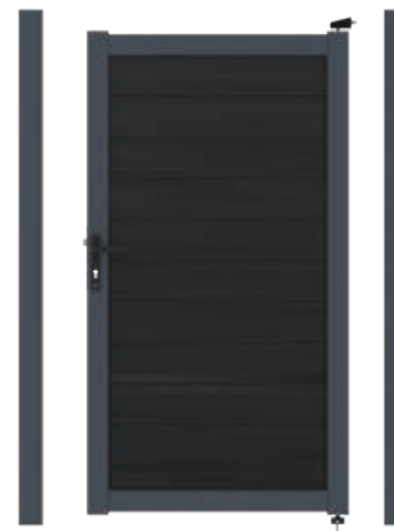

Actuele prijzen

POORTFRAMES

De poort bestaat uit een aluminium frame dat kan worden gevuld met panelen, waardoor u uw poort kan afstemmen op uw BOSTON tuinscherm. Het horizontale kaderprofiel van de poort kan gemakkelijk worden ingekort en de poortbreedte past 100% in het BOSTON scherm.

Er zijn twee poortframes beschikbaar met een maximale breedte van 980 mm of 1200 mm. Deze veelzijdige frames kunnen zowel links- als rechtsdraaiend worden geïnstalleerd. Het slot is al in het frame geïntegreerd. Het BOSTON-poortbeslag bevat een korte aanslaglijst met een aanpasbare sluitplaat, twee klinken, een cilinderslot (met twee sleutels) en een grond- en paalbeugel.

Voor de installatie van de poort is er een versterigde aluminium paal met een doorsnede van 90 x 90 mm beschikbaar. Om de poort aan een muur te bevestigen, kunt u ook een beslagbeugel gebruiken. Voor een perfecte afwerking is er een verbindingsstrip in de bijpassende hoogte verkrijgbaar.

POORTFRAME 980 X 1830 MM
ANTRACIET: Art.2698
ZWART: Art.2891