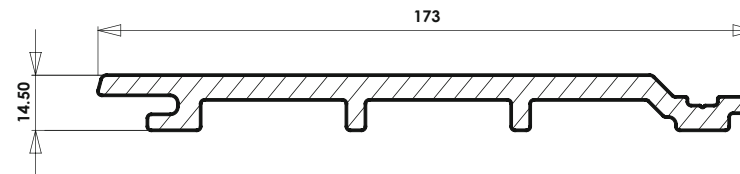

TEAK
Art.2913

IPE
Art.2914

DARK GREY
Art.2915

LIGHT GREY
Art.2916

Werkend oppervlak van 1 profiel	0,4437 m2
Totale breedte	173 mm
Werkende breedte	153 mm
Standaard lengte	2900 mm

Actuele prijzen

MONTAGE & ACCESSOIRES
op pagina 62