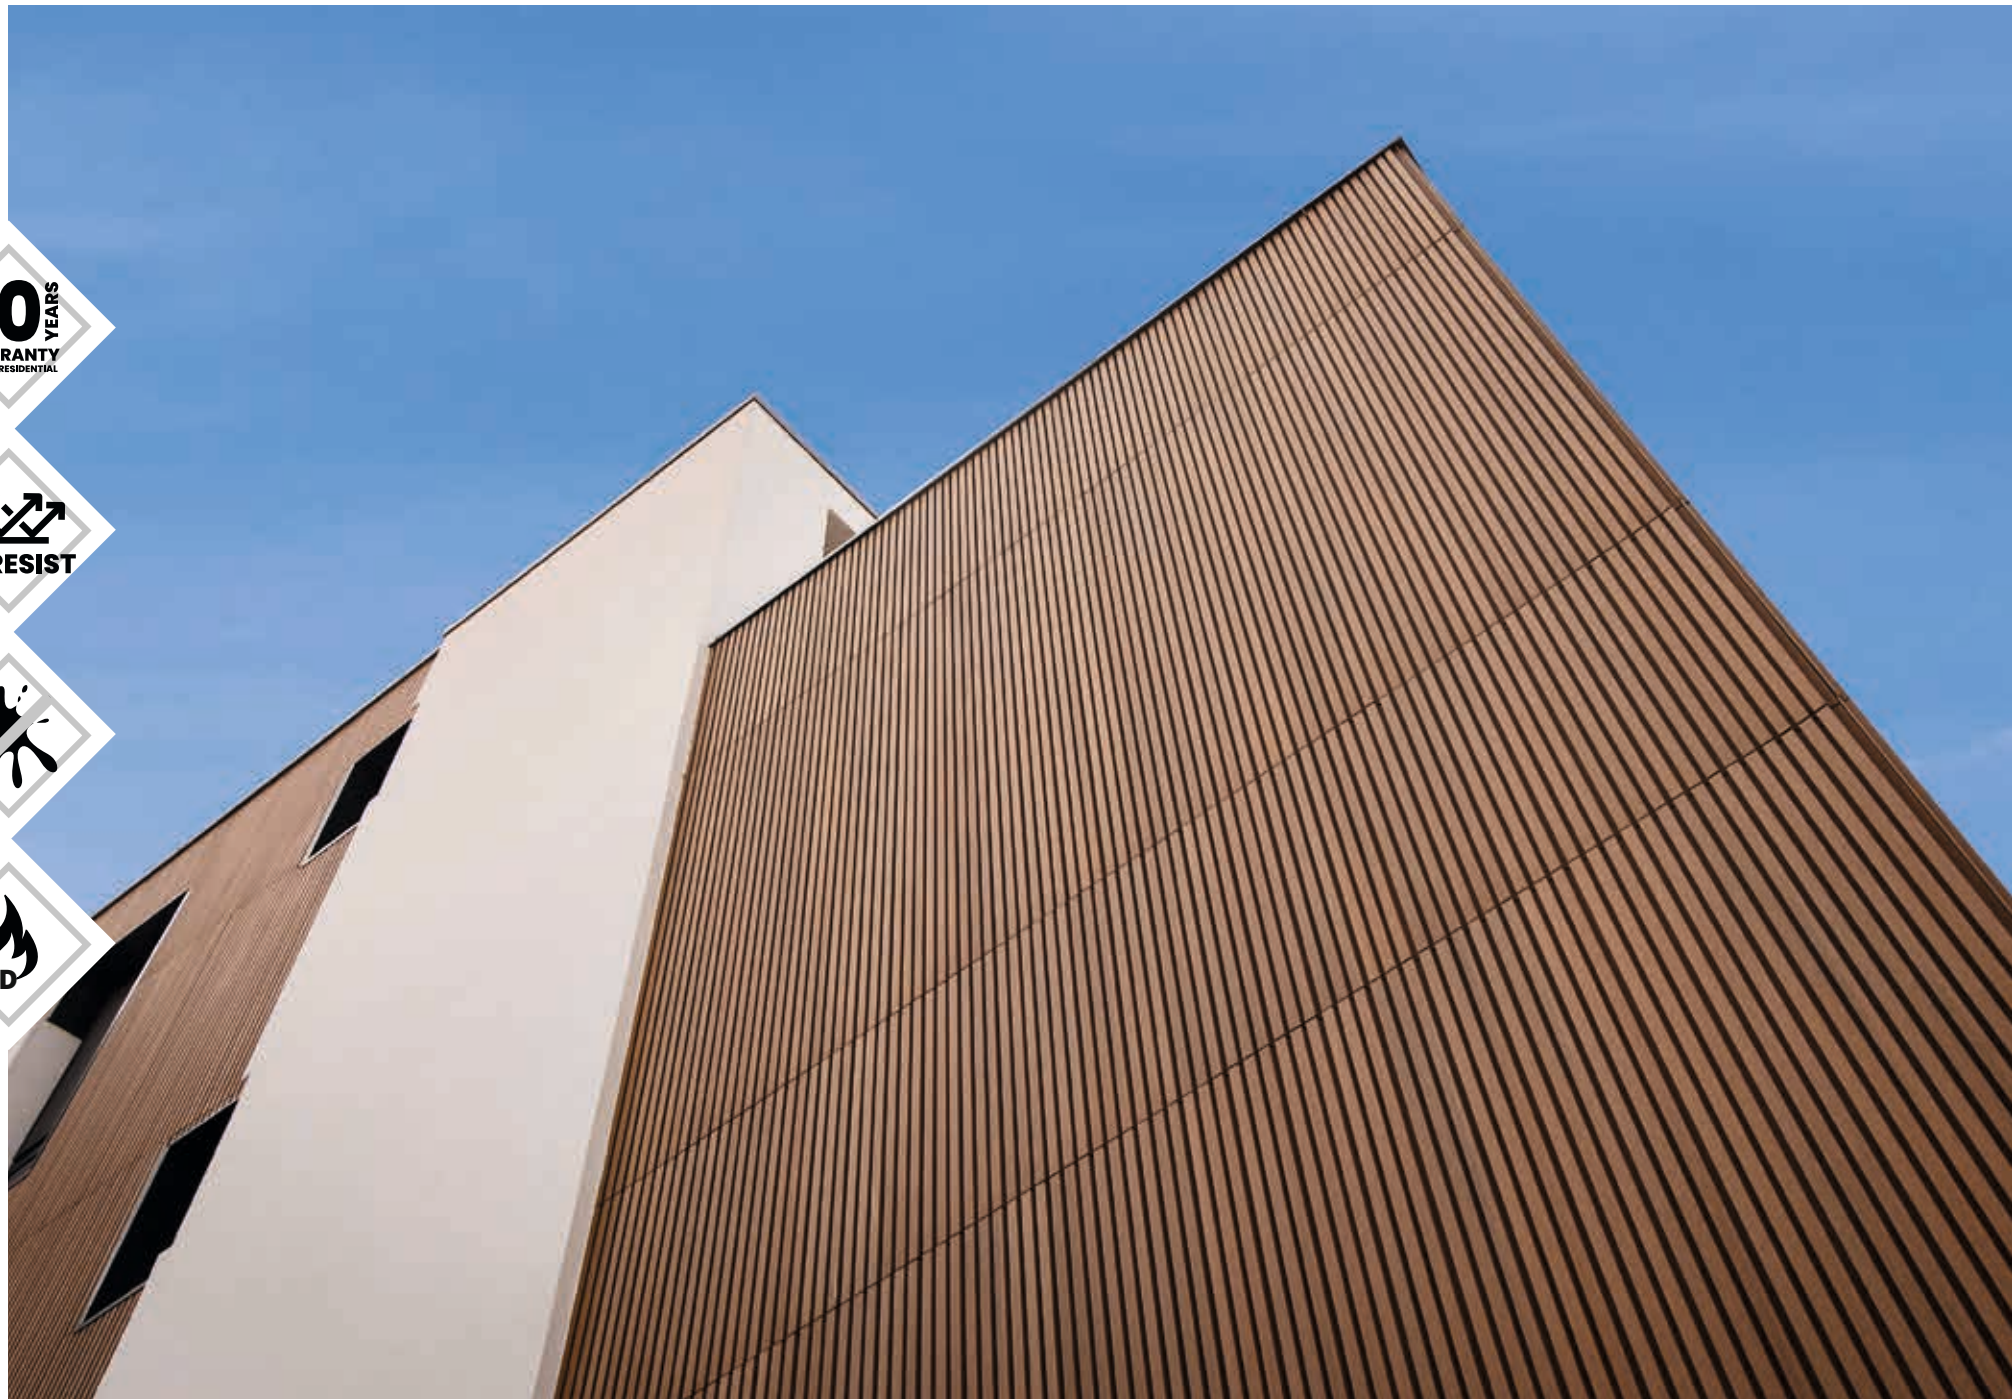

20 YEARS
WARRANTY
LIMITED RESIDENTIAL

UV RESIST

D