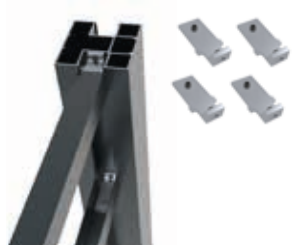

ALU KLIKPROFIEL
in ANTRACIET / ZWART
L190 cm **Art.2837 / 2832**
L234 cm **Art.2883 / 2882**

PAALKAP PVCBLACK?
75 x 75 mm
Art.2880

VARIABLE HOEKPROFIEL
in ANTRACIET / ZWART
Art.2650 / 2884

MONTAGESET
afdekkappen en schroeven
Art.2896

Actuele prijzen

ACCESSOIRES

START- TOPPROFIEL (los)
25 x 30 x 1750 mm
2 stuks nodig per scherm
ANTRACIET - Art.2644
ZWART - Art.2828

CONNECTOREN-SET (4 st.)
(1 set nodig per scherm)
Art.2645

VERSTERKT PROFIEL
(voor verticale montage
van fence boards)
25 x 35 x 1750 mm
ANTRACIET - Art.2990
ZWART - Art.2991