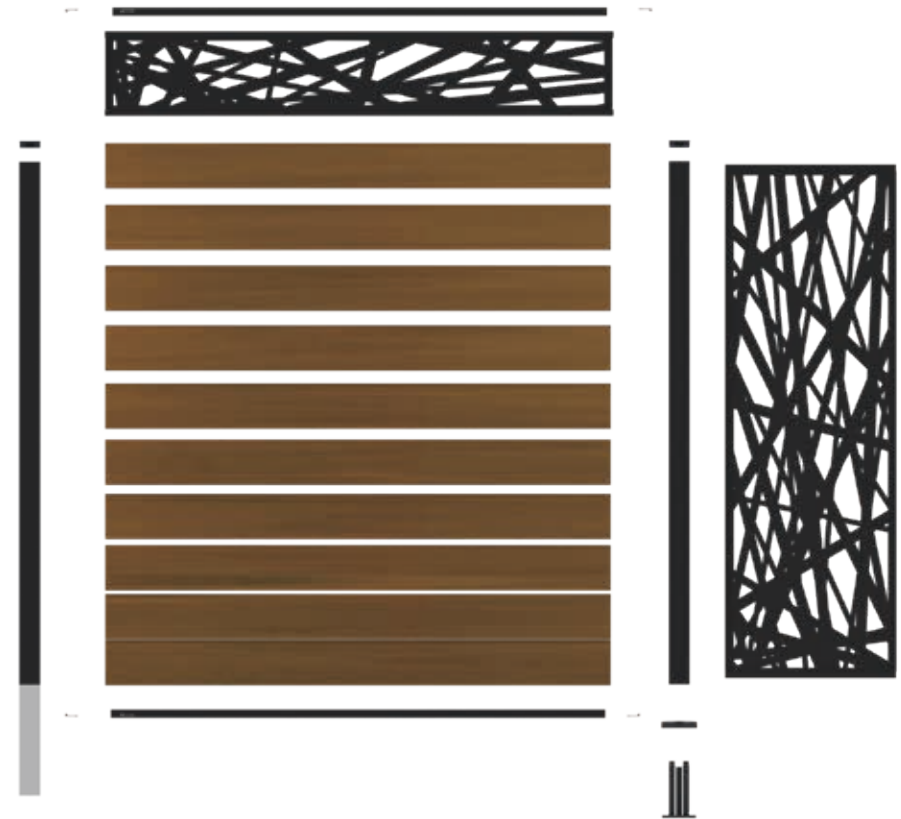

VULLINGEN

DECOPANELEN

SOLAR PANEEL

PALEN & ACCESSOIRES

POORTEN