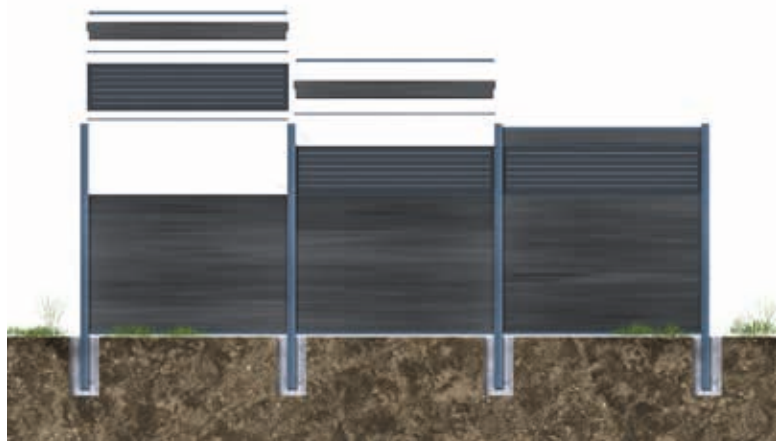

HELIOS

Haal energie uit
uw eigen tuin

Met de HELIOS modules, voorzien van zonnecollectoren, presenteert Fiberdeck® een belangrijke innovatie voor omheiningen en tuinschermen. U kunt ze tot zonnemodules combineren om zo energie op te wekken in uw eigen tuin. De zonnestralen worden door een unieke techniek verticaal opgevangen. Dankzij een innovatieve montagemethode zijn de kabels onzichtbaar.

Eén module vervangt drie fenceboards van 21x160 mm.

- ✓ **MEER DAN 100 W/P OP 0,76 VIERKANTE METER**
- ✓ **STANDAARD AANSLUITING TYPE MC4/MC3**
- ✓ **GEÏNTEGREERDE RETOUR, ALLE KABELS BLIJVEN IN HET SCHERM.**
- ✓ **STANDAARDOMVORMER KAN WORDEN GEBRUIKT VOOR FEED-IN OF TUINGEBRUIK.**
- ✓ **ZEER EENVOUDIGE INSTALLATIE.**